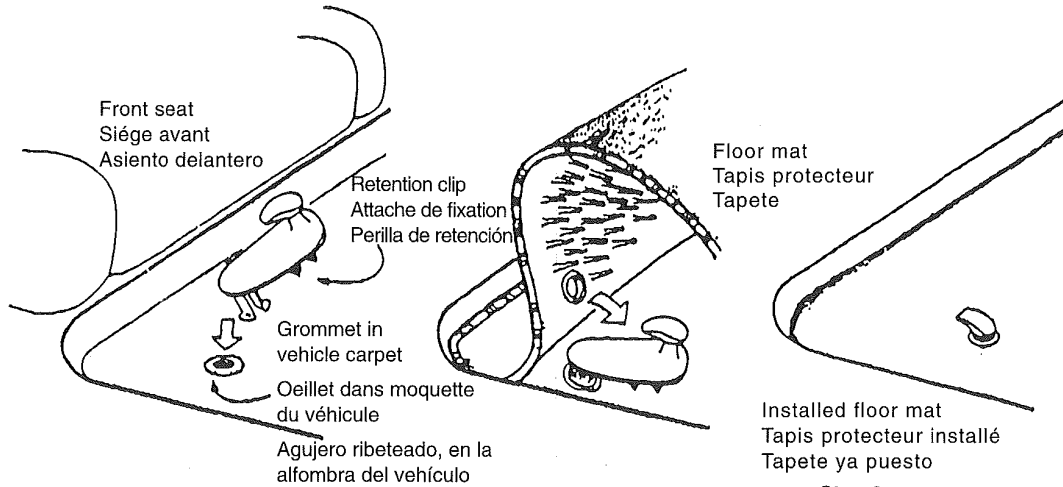

Floor Mat Installation Procedure
Procédure d'Installation de tapis protecteur
Procedimiento de la instalación del tapete

Step 1

Install Retention clip (P/N 00206-00801) into grommet hole provided in vehicle carpet.

Étape 1

Installer l'attache de fixation (P/N 00206-00801) dans l'oeillet de la moquette du véhicule.

Paso 1

Inserte la perilla de retención (núm. de pieza 00206-00801) en el agujero ribeteado que está en la alfombra del vehículo.

*Retain for reference
 Garder à titre de référence
 Consérvese para consultarlo*

Step 2

Hook floor mat onto clip first then place mat into position.

Étape 2

Insérer l'attache dans l'oeillet du tapis protecteur, puis glisser le tapis en place.